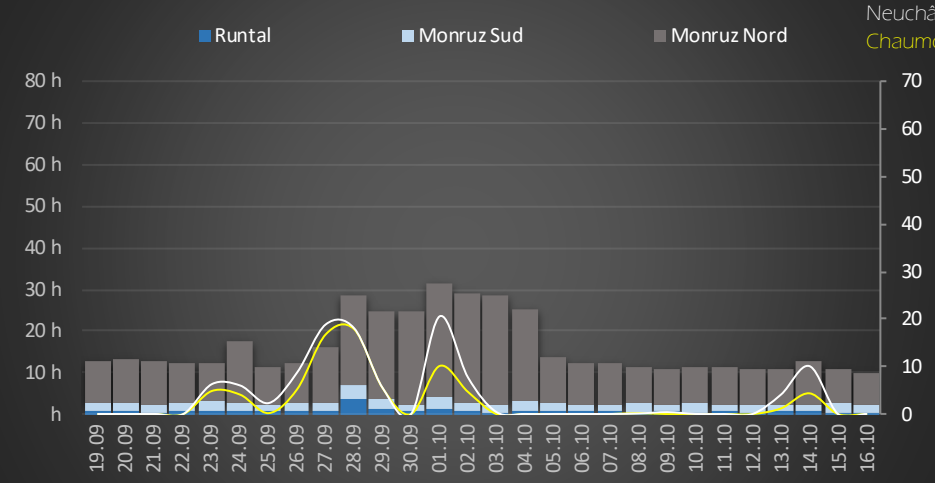

Relevage Ouest en heure de pompage par jour

Relevage Est en heure de pompage par jour

pluviométrie mm
Neuchâtel
Chaumont