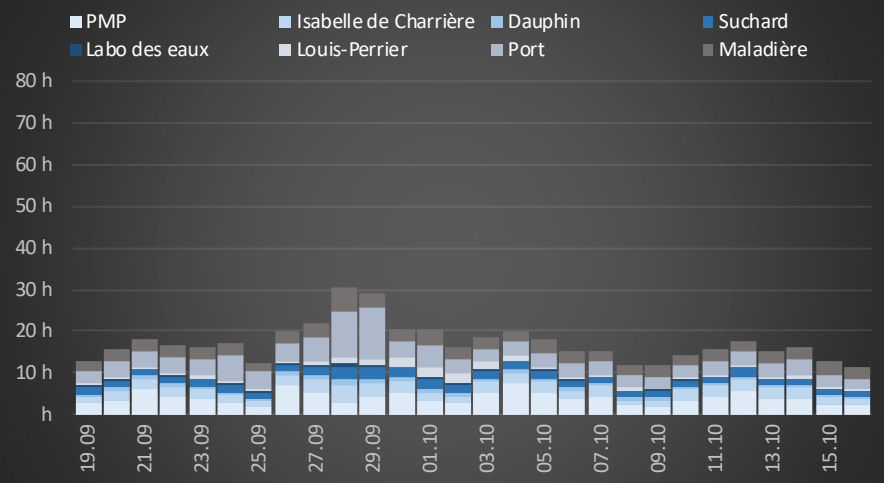

Relevage Ouest en heure de pompage par jour

Relevage Est en heure de pompage par jour

pluviométrie mm
Neuchâtel
Chaumont